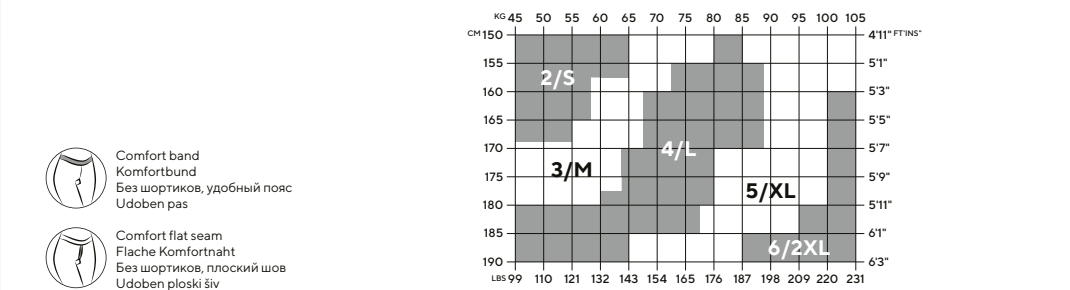

- Comfort band / Komfortbund / Без шортиков, удобный пояс / Udoben pas
- Comfort flat seam / Flache Komfortnaht / Без шортиков, плоский шов / Udoben ploski šiv
- Comfort top / Komfort-Oberteil / Комфортная резинка / Udoben zaključni rob
- Reinforced toe / Verstärkte Zehen / Усиленный мысок / Ojačani prsti
- Hygienic gusset / Hygienischer Zwickel / Гигиеничная ластовица / Bombažni vstavek
- Invisible reinforced toe / Unsichtbare verstärkte Zehen / Невидимый усиленный мысок / Nevidno ojačani prsti
- Invisible seamless body / Unsichtbarer nahtloser Körper / Без шортиков, без швов / Brežšivne
- Silicone top / Silikonband / Кайма на силиконовой основе / Silikon zaključni rob
- Sheer toe / Unsichtbare Zehen / Прозрачный мысок / Prosojni prsti
- Invisible toe / Unsichtbare Zehen / Невидимый мысок / Nevidni prsti
- Lace with silicone band / Spitze mit Silikonband / Без шортиков, без швов / Brežšivne
- Reinforced panty part / Unsichtbares Panty-Hörschentail / Усиленные шортики / S hlačinim delom
- Shaper / Моделирующий эффект / Oblikovanje postave
- Sizes XL and 2XL with extra large gusset / Extra großer Zwickel in den Größen XL und 2XL / Размеры XL и 2XL с более широкой ластовицей / Velikost XL in 2XL s povečanim zadnjim delom

CO - cotton / Baumwolle / јунонок / памук / bombaž EL - elastane / Elasthan / эластан / эластан / elasthan / elastan PA - polyamide / Polyamid / полиамид / poliamid / poliamid
PP - polypropylene / Polypropylen / полипропилен / polipropilen / polipropilen
Fabric composition data is valid for the basic fabric of the products / Die Angaben über die Materialzusammensetzung gelten für das Grundmaterial / Данные о составе материала указаны для основного материала изделия / Podaci o sirovinskom sastavu vrijede za osnovni materijal proizvoda / Podatki o surovinski sestavi veljajo za osnovni material izdelkov