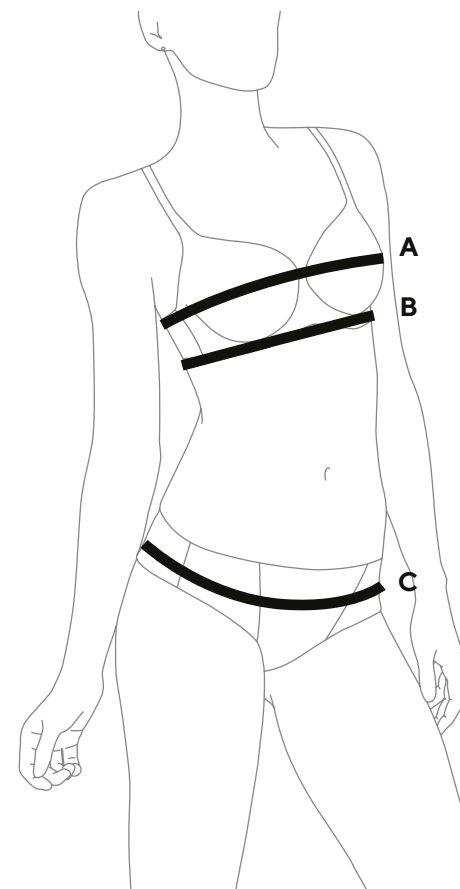

**Viki 1050**  
100% SILICONE

| Size / Größe / размер / velikost  | Lisca MEN |        |         |         |         |
|---|-----------|--------|---------|---------|---------|
|   | S         | M      | L       | XL      | 2XL     |
| <b>INT</b>  |           |        |         |         |         |
| <b>EU</b>   | 4         | 5      | 6       | 7       | 8       |
| <b>Clothing size / Konfektionsgröße / размер мужских трусов / konf. št.</b> | 46-48     | 48-50  | 50-52   | 52-54   | 54-56   |
| <b>Waist / Taille / талия / pas (cm)</b>                                    | 79-85     | 85-91  | 91-97   | 97-103  | 103-109 |
| <b>Bust / Büste / груди / prsa (cm)</b>                                     | 90-96     | 96-102 | 102-108 | 108-114 | 114-120 |